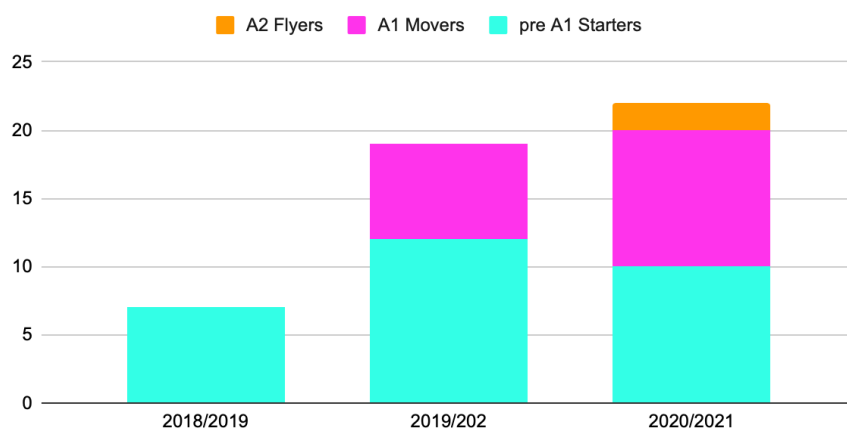

Trocha statistiky

Kurzy